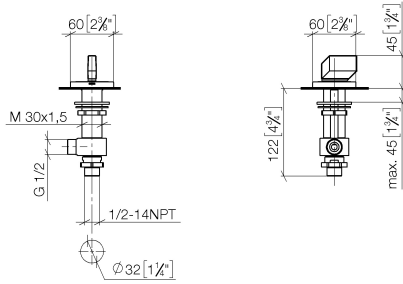

CL.1 Rubinetto laterale chiusura senso orario acqua fredda - Champagne (Oro 22k)

CL.1

20 001 705

- con struttura a ONDE
- diametro foro 32 mm
- rosetta 60 x 60 mm
- con contrassegno freddo

	Champagne (Oro 22k)	20 001 705-47
	Cromato	20 001 705-00
	Platinato spazzolato	20 001 705-06
	Dark Chrome	20 001 705-19
	Champagne spazzolato (Oro 22k)	20 001 705-46
	Dark Platinum spazzolato	20 001 705-99

20 001 705
mm [inches]

Diagramma di portata

Certificati

WRAS_2103001.

20 001 705
Parts for other
finishes can be found
here: Cromato

Elenco delle parti di ricambio

N.	Codice articolo	Denominazione	Quantità necessaria	Tempo di produzione
1	90 20 70 055 04-47	manopola (cold)	1	30
2	04 17 11 058 33 90	parte laterale	1	2
3	90 90 03 133 00 90	parte superiore	1	2
4	04 23 10 032 78 90	set di fissaggio	1	2
5	04 17 11 023 10 90	distributore	1	2
6	90 23 30 040 00-47	giunto a vite	1	30
7	09 30 11 059 90	rondella	1	2
8	09 23 10 012 90	dado	1	2