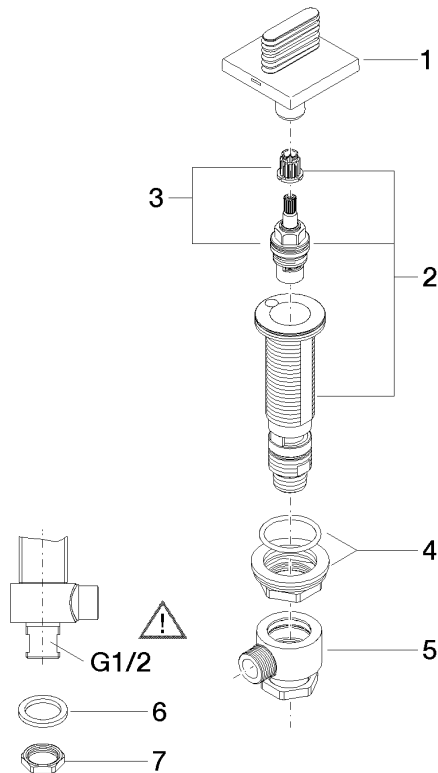

CL.1 Rubinetto laterale chiusura senso orario acqua fredda - Champagne (Oro 22k)

CL.1

20 001 705

- con struttura a ONDE
- diametro foro 32 mm
- rosetta 60 x 60 mm
- con contrassegno freddo

	Champagne (Oro 22k)	20 001 705-47
	Cromato	20 001 705-00
	Platinato spazzolato	20 001 705-06
	Dark Chrome	20 001 705-19
	Champagne spazzolato (Oro 22k)	20 001 705-46
	Dark Platinum spazzolato	20 001 705-99

20 001 705
mm [inches]

Diagramma di portata

Certificati

WRAS_2103001.

20 001 705
Parts for other
finishes can be found
here: Cromato

Elenco delle parti di ricambio

N.	Codice articolo	Denominazione	Quantità necessaria	Tempo di produzione
1	90 20 70 055 04-47	manopola (cold)	1	30
2	04 17 11 058 33 90	parte laterale	1	2
3	90 90 03 133 00 90	parte superiore	1	2
4	04 23 10 032 78 90	set di fissaggio	1	2
5	04 17 11 023 10 90	distributore	1	2
6	90 23 30 040 00-47	giunto a vite	1	30
7	09 30 11 059 90	rondella	1	2
8	09 23 10 012 90	dado	1	2