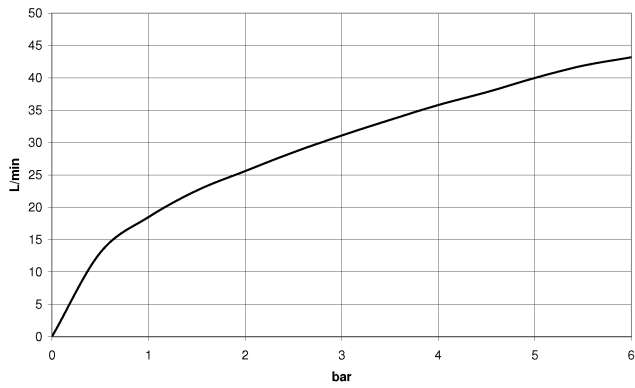

CL.1 Rubinetto laterale chiusura senso orario acqua fredda - Champagne (Oro 22k)

CL.1

20 001 705

- con struttura a ONDE
- diametro foro 32 mm
- rosetta 60 x 60 mm
- con contrassegno freddo

	Champagne (Oro 22k)	20 001 705-47
	Cromato	20 001 705-00
	Platinato spazzolato	20 001 705-06
	Dark Chrome	20 001 705-19
	Champagne spazzolato (Oro 22k)	20 001 705-46
	Dark Platinum spazzolato	20 001 705-99

20 001 705
mm [inches]

Diagramma di portata

Certificati

WRAS_2103001.

20 001 705
Parts for other
finishes can be found
here: Cromato

Elenco delle parti di ricambio

N.	Codice articolo	Denominazione	Quantità necessaria	Tempo di produzione
1	90 20 70 055 04-47	manopola (cold)	1	30
2	04 17 11 058 33 90	parte laterale	1	2
3	90 90 03 133 00 90	parte superiore	1	2
4	04 23 10 032 78 90	set di fissaggio	1	2
5	04 17 11 023 10 90	distributore	1	2
6	90 23 30 040 00-47	giunto a vite	1	30
7	09 30 11 059 90	rondella	1	2
8	09 23 10 012 90	dado	1	2